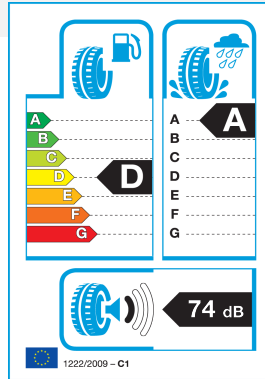

PIRELLI 305/30ZR 20 103Y TL PZero L XL LAMBORGHINI-VERSION/EXTRA LOAD

~~362.72€~~ **355.47€**

- Proizvajalec : PIRELLI
- Šifra : 10PI30530R200Y-0052G
- Tip pnevmatike : Letne
- Hitrostni razred : Y: 300 km/h
- Premer pnevmatike : 20
- Nosilnost : 103
- Višina pnevmatike : 30
- Širina pnevmatike : 305

<https://www.gumishop.si/pirelli-305-30zr-20-103y-tl-pzero-l-xl-lamborghini-version-extra-load-10pi30530r200y-0052g-8019227256024.html>