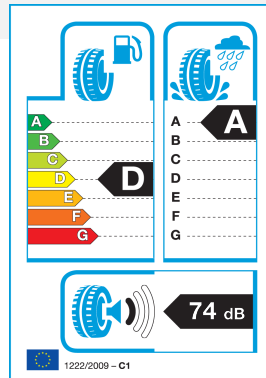

PIRELLI 305/30ZR 20 103Y TL PZero L XL LAMBORGHINI-VERSION/EXTRA LOAD

~~362.72€~~ **348.21€**

- Proizvajalec : PIRELLI
- Šifra : 10PI30530R200Y-0052G
- Tip pnevmatike : Letne
- Hitrostni razred : Y: 300 km/h
- Premer pnevmatike : 20
- Nosilnost : 103
- Višina pnevmatike : 30
- Širina pnevmatike : 305

<https://www.gumishop.si/pirelli-305-30zr-20-103y-tl-pzero-l-xl-lamborghini-version-extra-load-10pi30530r200y-0052g-8019227256024.html>