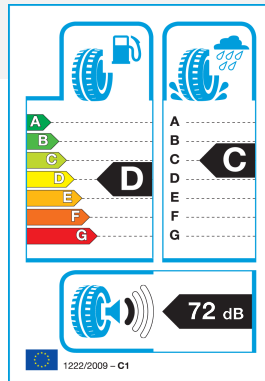

CONTINENTAL 235/55R 19 101H TL TS-850P SSR MOE FR RUN-FLAT/MERCEDES-MODELLE

~~234.91€~~ **230.21€**

- Proizvajalec : CONTINENTAL
- Šifra : 11CO23555R190H-8500
- Tip pnevmatike : Zimske
- Hitrostni razred : H: 210 km/h
- Premer pnevmatike : 19
- Višina pnevmatike : 55
- Nosilnost : 101
- Širina pnevmatike : 235
- Run flat : Run flat

CONTINENTAL 235/55R 19 101H TL TS-850P SSR MOE FR RUN-FLAT/MERCEDES-MODELLE

<https://www.gumishop.si/continental-235-55r-19-101h-tl-ts-850p-ssr-moe-fr-run-flat-mercedes-moelle-11co23555r190h-8500-4019238629545.html>