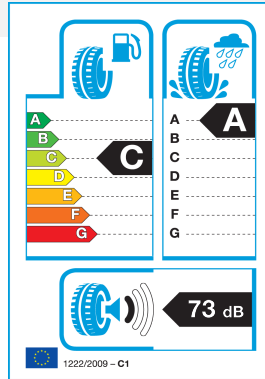

CONTINENTAL 255/45R 20 105Y TL PremCont.6 XL FR EXTRA LOAD

~~249.93€~~ **244.93€**

- Proizvajalec : CONTINENTAL
- Šifra : 11CO25545R200Y-0602
- Tip pnevmatike : Letne
- Hitrostni razred : Y: 300 km/h
- Višina pnevmatike : 45
- Premer pnevmatike : 20
- Širina pnevmatike : 255
- Nosilnost : 105