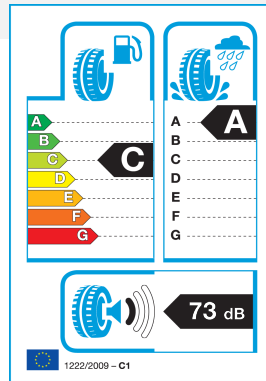

## CONTINENTAL 255/45R 20 105Y TL PremCont.6 XL FR EXTRA LOAD

~~249.93€~~ **239.93€**

- Proizvajalec : CONTINENTAL
- Šifra : 11CO25545R200Y-0602
- Tip pnevmatike : Letne
- Hitrostni razred : Y: 300 km/h
- Višina pnevmatike : 45
- Premer pnevmatike : 20
- Širina pnevmatike : 255
- Nosilnost : 105