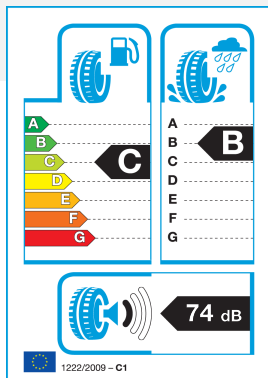

PIRELLI 285/35R 21 105Y TL PZero+ R/F XL RUN-FLAT/BMW-VERSION/EXTRA LOAD

~~356.60€~~ **342.34€**

- Proizvajalec : PIRELLI
- Šifra : 11PI28535R210Y-8502
- Tip pnevmatike : Letne
- Hitrostni razred : Y: 300 km/h
- Višina pnevmatike : 35
- Širina pnevmatike : 285
- Nosilnost : 105
- Premer pnevmatike : 21
- Run flat : Run flat

<https://www.gumishop.si/pirelli-285-35r-21-105y-tl-pzero-r-f-xl-run-flat-bmw-version-extra-load-11pi28535r210y-8502-8019227230628.html>