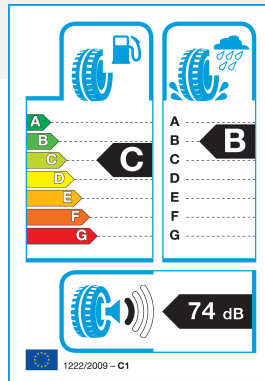

PIRELLI 285/35R 21 105Y TL PZero+ R/F XL RUN-FLAT/BMW-VERSION/EXTRA LOAD

356.60€ 349.47€

- Proizvajalec : PIRELLI
- Šifra : 11PI28535R210Y-8502
- Tip pnevmatike : Letne
- Hitrostni razred : Y: 300 km/h
- Višina pnevmatike : 35
- Širina pnevmatike : 285
- Nosilnost : 105
- Premer pnevmatike : 21
- Run flat : Run flat

<https://www.gumishop.si/piirelli-285-35r-21-105y-tl-pzero-r-f-xl-run-flat-bmw-version-extra-load-11pi28535r210y-8502-8019227230628.html>