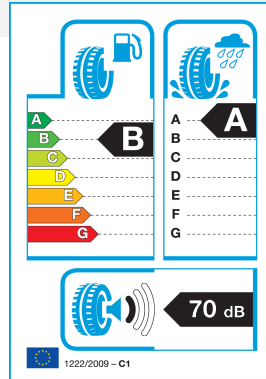

PIRELLI 315/35R 21 111Y TL PZero N0 XL PORSCHE-VERSION/EXTRA LOAD

~~366.34€~~ **359.01€**

- Proizvajalec : PIRELLI
- Šifra : 11PI31535R210Y-85020
- Tip pnevmatike : Letne
- Hitrostni razred : Y: 300 km/h
- Višina pnevmatike : 35
- Premer pnevmatike : 21
- Širina pnevmatike : 315
- Nosilnost : 111

<https://www.gumishop.si/pirelli-315-35r-21-111y-tl-pzero-n0-xl-porsche-version-extra-load-11pi31535r210y-85020-8019227263442.html>