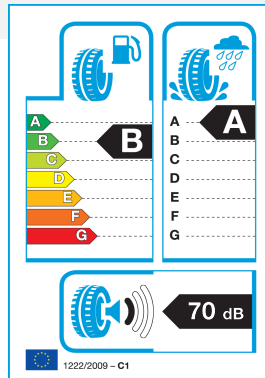

PIRELLI 315/35R 21 111Y TL PZero N0 XL PORSCHE-VERSION/EXTRA LOAD

~~366.34€~~ **351.68€**

- Proizvajalec : PIRELLI
- Šifra : 11PI31535R210Y-85020
- Tip pnevmatike : Letne
- Hitrostni razred : Y: 300 km/h
- Višina pnevmatike : 35
- Premer pnevmatike : 21
- Širina pnevmatike : 315
- Nosilnost : 111

<https://www.gumishop.si/pirelli-315-35r-21-111y-tl-pzero-n0-xl-porsche-version-extra-load-11pi31535r210y-85020-8019227263442.html>