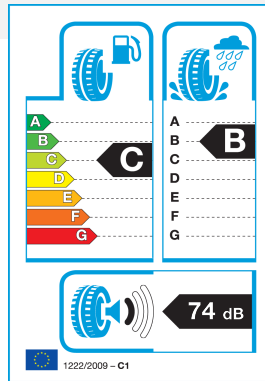

PIRELLI 325/30R 21 108Y TL PZero+ R/F XL RUN-FLAT/EXTRA LOAD

~~409.03€~~ **400.85€**

- Proizvajalec : PIRELLI
- Šifra : 11PI32530R210Y-8502
- Tip pnevmatike : Letne
- Hitrostni razred : Y: 300 km/h
- Višina pnevmatike : 30
- Premer pnevmatike : 21
- Nosilnost : 108
- Širina pnevmatike : 325
- Run flat : Run flat

<https://www.gumishop.si/pirelli-325-30r-21-108y-tl-pzero-r-f-xl-run-flat-extra-load-11pi32530r210y-8502-8019227230635.html>