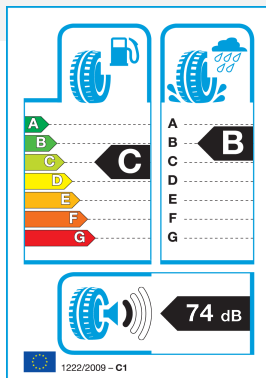

## PIRELLI 325/30R 21 108Y TL PZero+ R/F XL RUN-FLAT/EXTRA LOAD

~~408.20€~~ **391.87€**

- Proizvajalec : PIRELLI
- Šifra : 11PI32530R210Y-8502
- Tip pnevmatike : Letne
- Hitrostni razred : Y: 300 km/h
- Višina pnevmatike : 30
- Premer pnevmatike : 21
- Nosilnost : 108
- Širina pnevmatike : 325
- Run flat : Run flat

<https://www.gumishop.si/pirelli-325-30r-21-108y-tl-pzero-r-f-xl-run-flat-extra-load-11pi32530r210y-8502-8019227230635.html>