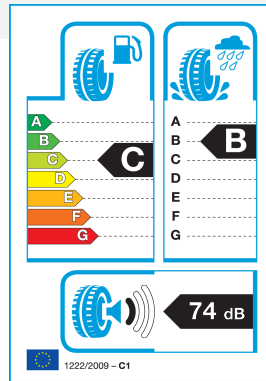

PIRELLI 325/30R 21 108Y TL PZero+ R/F XL RUN-FLAT/EXTRA LOAD

~~408.20€~~ **391.87€**

- Proizvajalec : PIRELLI
- Šifra : 11PI32530R210Y-8502
- Tip pnevmatike : Letne
- Hitrostni razred : Y: 300 km/h
- Višina pnevmatike : 30
- Premer pnevmatike : 21
- Nosilnost : 108
- Širina pnevmatike : 325
- Run flat : Run flat

<https://www.gumishop.si/pirelli-325-30r-21-108y-tl-pzero-r-f-xl-run-flat-extra-load-11pi32530r210y-8502-8019227230635.html>