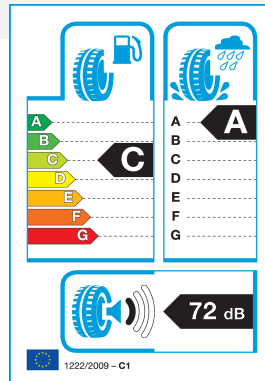

CONTINENTAL 235/40R 19 96Y TL PremCont.6 XL FR EXTRA LOAD

~~192.49€~~ **184.79€**

- Proizvajalec : CONTINENTAL
- Šifra : 10CO23540R190Y-0602
- Tip pnevmatike : Letne
- Hitrostni razred : Y: 300 km/h
- Premer pnevmatike : 19
- Višina pnevmatike : 40
- Nosilnost : 96
- Širina pnevmatike : 235

<https://www.gumishop.si/continental-235-40r-19-96y-tl-premcont-6-xl-fr-extra-load-10co23540r190y-0602-4019238004946-html>