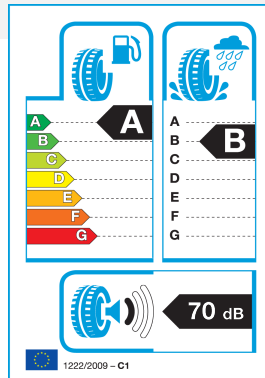

PIRELLI 205/60R 16 92V TL Cintur.P-7 MO MERCEDES-VERSION

~~130.46€~~ **127.85€**

- Proizvajalec : PIRELLI
- Šifra : 10PI20560R160V-07700
- Tip pnevmatike : Letne
- Hitrostni razred : V: 240 km/h
- Višina pnevmatike : 60
- Premer pnevmatike : 16
- Nosilnost : 92
- Širina pnevmatike : 205

<https://www.gumishop.si/pirelli-205-60r-16-92v-tl-cintur-p-7-mo-mercedes-version-10pi20560r160v-0770o-8019227270686-html>