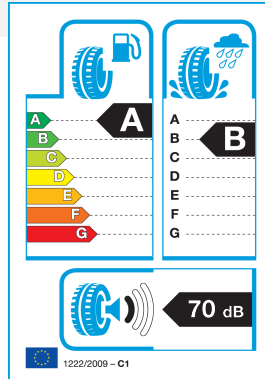

## PIRELLI 205/60R 16 92V TL Cintur.P-7 MO MERCEDES-VERSION

~~136.02€~~ **130.58€**

- Proizvajalec : PIRELLI
- Šifra : 10PI20560R160V-07700
- Tip pnevmatike : Letne
- Hitrostni razred : V: 240 km/h
- Višina pnevmatike : 60
- Premer pnevmatike : 16
- Nosilnost : 92
- Širina pnevmatike : 205

<https://www.gumishop.si/pirelli-205-60r-16-92v-tl-cintur-p-7-mo-mercedes-version-10pi20560r160v-0770o-8019227270686-html>