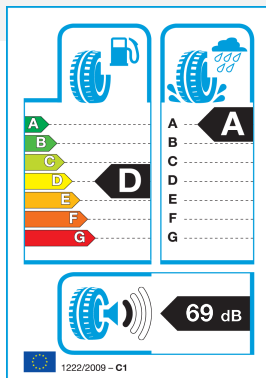

## PIRELLI 225/35R 19 88Y TL PZero MC XL MCLAREN-VERSION/EXTRA LOAD

~~343.53€~~ **336.66€**

- Proizvajalec : PIRELLI
- Šifra : 10PI22535R190Y-0052M
- Tip pnevmatike : Letne
- Hitrostni razred : Y: 300 km/h
- Premer pnevmatike : 19
- Nosilnost : 88
- Širina pnevmatike : 225
- Višina pnevmatike : 35

<https://www.gumishop.si/pirelli-225-35r-19-88y-tl-pzero-mc-xl-mclaren-version-extra-load-10pi22535r190y-0052m-8019227259544.html>