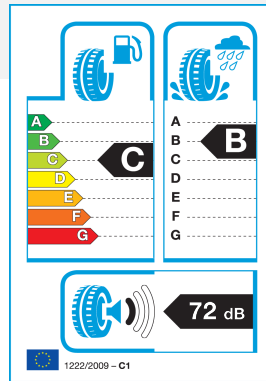

PIRELLI 225/40R 18 92W TL PZero R/F MOE XL RUN-FLAT/MERCEDES-VERSION/EXTRA LOAD

~~120.30€~~ **117.90€**

- Proizvajalec : PIRELLI
- Šifra : 10PI22540R180W-00520
- Tip pnevmatike : Letne
- Hitrostni razred : W: 270 km/h
- Nosilnost : 92
- Višina pnevmatike : 40
- Premer pnevmatike : 18
- Širina pnevmatike : 225
- Run flat : Run flat

<https://www.gumishop.si/piirelli-225-40r-18-92w-tl-pzero-r-f-moe-xl-run-flat-mercedes-version-extra-load-10pi22540r180w-00520-8019227233704.html>