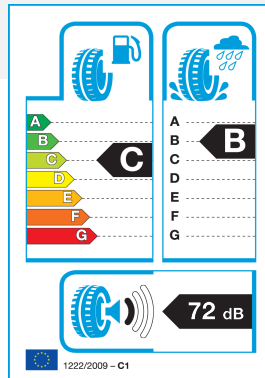

## PIRELLI 225/40R 18 92W TL PZero R/F MOE XL RUN-FLAT/MERCEDES-VERSION/EXTRA LOAD

~~120.30€~~ **115.49€**

- Proizvajalec : PIRELLI
- Šifra : 10PI22540R180W-00520
- Tip pnevmatike : Letne
- Hitrostni razred : W: 270 km/h
- Nosilnost : 92
- Višina pnevmatike : 40
- Premer pnevmatike : 18
- Širina pnevmatike : 225
- Run flat : Run flat

<https://www.gumishop.si/pirelli-225-40r-18-92w-tl-pzero-r-f-moe-xl-run-flat-mercedes-version-extra-load-10pi22540r180w-00520-8019227233704.html>