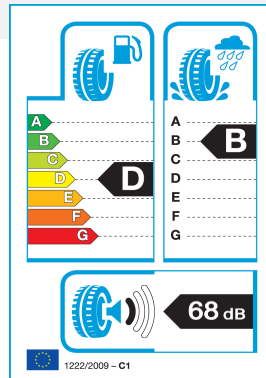

PIRELLI 245/35ZR 20 95Y TL PZero F03 XL FERRARI-VERSION/EXTRA LOAD

~~294.99€~~ **283.19€**

- Proizvajalec : PIRELLI
- Šifra : 10PI24535R200Y-0052C
- Tip pnevmatike : Letne
- Hitrostni razred : Y: 300 km/h
- Nosilnost : 95
- Višina pnevmatike : 35
- Premer pnevmatike : 20
- Širina pnevmatike : 245

<https://www.gumishop.si/pirelli-245-35zr-20-95y-tl-pzero-f03-xl-ferrari-version-extra-load-10pi24535r200y-0052c-8019227290646.html>