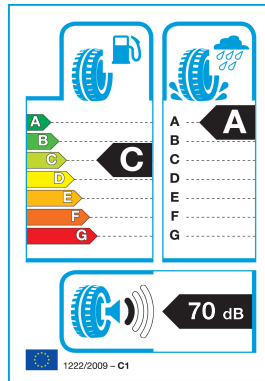

**PIRELLI 255/30ZR 22 95Y TL PZero XL EXTRA LOAD**

**303.06€ 296.99€**

- Proizvajalec : PIRELLI
- Šifra : 10PI25530R220Y-0052
- Tip pnevmatike : Letne
- Hitrostni razred : Y: 300 km/h
- Nosilnost : 95
- Višina pnevmatike : 30
- Širina pnevmatike : 255
- Premer pnevmatike : 22

<https://www.gumishop.si/pirelli-255-30zr-22-95y-tl-pzero-xl-extra-load-10pi25530r220y-0052-8019227267983.html>