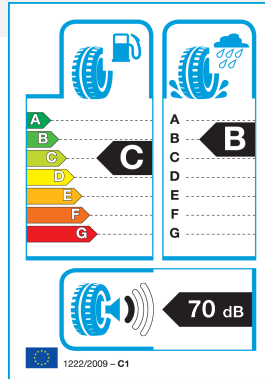

PIRELLI 255/35R 21 98Y TL PZero AO XL AUDI-VERSION/EXTRA LOAD

~~283.17€~~ **277.50€**

- Proizvajalec : PIRELLI
- Šifra : 10PI25535R210Y-0052A
- Tip pnevmatike : Letne
- Hitrostni razred : Y: 300 km/h
- Nosilnost : 98
- Višina pnevmatike : 35
- Širina pnevmatike : 255
- Premer pnevmatike : 21