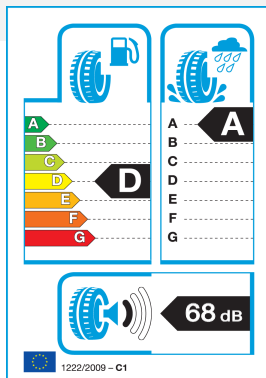

PIRELLI 275/35ZR 20 102Y TL PZero F XL FERRARI-VERSION/EXTRA LOAD

~~337.55€~~ **330.80€**

- Proizvajalec : PIRELLI
- Šifra : 10PI27535R200Y-0052S
- Tip pnevmatike : Letne
- Hitrostni razred : Y: 300 km/h
- Višina pnevmatike : 35
- Nosilnost : 102
- Premer pnevmatike : 20
- Širina pnevmatike : 275

PIRELLI 275/35ZR 20 102Y TL PZero F XL FERRARI-VERSION/EXTRA LOAD

<https://www.gumishop.si/pirelli-275-35zr-20-102y-tl-pzero-f-xl-ferrari-version-extra-load-10pi27535r200y-0052s-8019227278248.html>