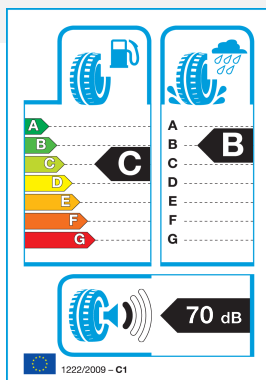

PIRELLI 285/35R 20 104Y TL PZero F03 XL FERRARI-VERSION/EXTRA LOAD

~~357.85€~~ **343.54€**

- Proizvajalec : PIRELLI
- Šifra : 10PI28535R200Y-0502F
- Tip pnevmatike : Letne
- Hitrostni razred : Y: 300 km/h
- Višina pnevmatike : 35
- Premer pnevmatike : 20
- Širina pnevmatike : 285
- Nosilnost : 104

<https://www.gumishop.si/pirelli-285-35r-20-104y-tl-pzero-f03-xl-ferrari-version-extra-load-10pi28535r200y-0502f-8019227319507.html>