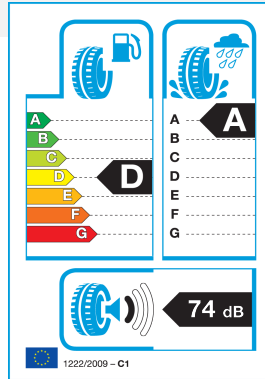

## PIRELLI 295/35ZR 20 105Y TL PZero XL FERRARI-VERSION/EXTRA LOAD

~~383.86€~~ **368.51€**

- Proizvajalec : PIRELLI
- Šifra : 10PI29535R200Y-0052F
- Tip pnevmatike : Letne
- Hitrostni razred : Y: 300 km/h
- Višina pnevmatike : 35
- Premer pnevmatike : 20
- Širina pnevmatike : 295
- Nosilnost : 105

<https://www.gumishop.si/pirelli-295-35zr-20-105y-tl-pzero-xl-ferrari-version-extra-load-10pi29535r200y-0052f-8019227210385.html>