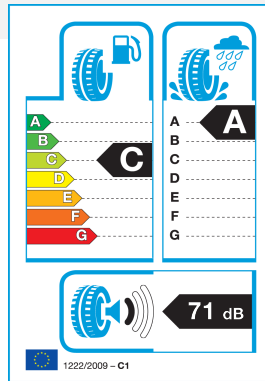

PIRELLI 315/30ZR 22 107Y TL PZero B XL BENTLEY-VERSION/EXTRA LOAD

~~522.11€~~ **511.66€**

- Proizvajalec : PIRELLI
- Šifra : 10PI31530R220Y-0052
- Tip pnevmatike : Letne
- Hitrostni razred : Y: 300 km/h
- Višina pnevmatike : 30
- Premer pnevmatike : 22
- Širina pnevmatike : 315
- Nosilnost : 107

PIRELLI 315/30ZR 22 107Y TL PZero B XL BENTLEY-VERSION/EXTRA LOAD

<https://www.gumishop.si/pirelli-315-30zr-22-107y-tl-pzero-b-xl-bentley-version-extra-load-10pi31530r220y-0052-8019227328585.html>