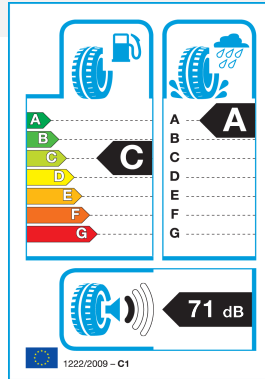

## PIRELLI 315/30ZR 22 107Y TL PZero B XL BENTLEY-VERSION/EXTRA LOAD

~~522.11€~~ **501.22€**

- Proizvajalec : PIRELLI
- Šifra : 10PI31530R220Y-0052
- Tip pnevmatike : Letne
- Hitrostni razred : Y: 300 km/h
- Višina pnevmatike : 30
- Premer pnevmatike : 22
- Širina pnevmatike : 315
- Nosilnost : 107

PIRELLI 315/30ZR 22 107Y TL PZero B XL BENTLEY-VERSION/EXTRA LOAD

<https://www.gumishop.si/pirelli-315-30zr-22-107y-tl-pzero-b-xl-bentley-version-extra-load-10pi31530r220y-0052-8019227328585.html>