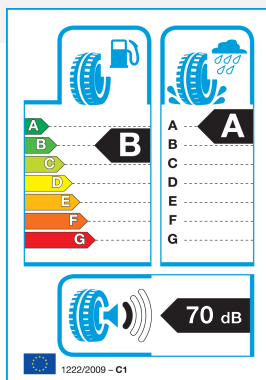

PIRELLI 235/50R 20 100W TL Scorp.Verde MO MERCEDES-VERSION

~~176.77€~~ **169.70€**

- Proizvajalec : PIRELLI
- Šifra : 11PI23550R200W-75000
- Tip pnevmatike : Letne
- Hitrostni razred : W: 270 km/h
- Višina pnevmatike : 50
- Širina pnevmatike : 235
- Premer pnevmatike : 20
- Nosilnost : 100

<https://www.gumishop.si/pirelli-235-50r-20-100w-tl-scorp-verde-mo-mercedes-version-11pi23550r200w-7500o-8019227291377-html>