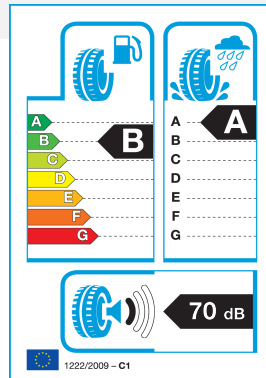

PIRELLI 305/40R 20 112Y TL PZero N0 XL PORSCHE-VERSION/EXTRA LOAD

~~358.97€~~ **351.79€**

- Proizvajalec : PIRELLI
- Šifra : 11PI30540R200Y-85020
- Tip pnevmatike : Letne
- Hitrostni razred : Y: 300 km/h
- Višina pnevmatike : 40
- Premer pnevmatike : 20
- Širina pnevmatike : 305
- Nosilnost : 112

<https://www.gumishop.si/pirelli-305-40r-20-112y-tl-pzero-n0-xl-porsche-version-extra-load-11pi30540r200y-85020-8019227263428.html>