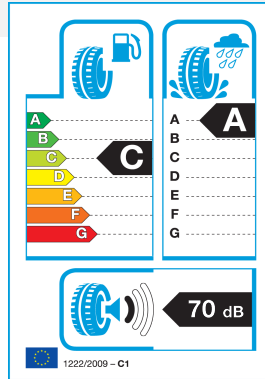

## PIRELLI 315/30R 22 107Y TL PZero N0 XL PORSCHE-VERSION/EXTRA LOAD

~~474.40€~~ **455.43€**

- Proizvajalec : PIRELLI
- Šifra : 11PI31530R220Y-85020
- Tip pnevmatike : Letne
- Hitrostni razred : Y: 300 km/h
- Višina pnevmatike : 30
- Premer pnevmatike : 22
- Širina pnevmatike : 315
- Nosilnost : 107

<https://www.gumishop.si/pirelli-315-30r-22-107y-tl-pzero-n0-xl-porsche-version-extra-load-11pi31530r220y-85020-8019227267136.html>