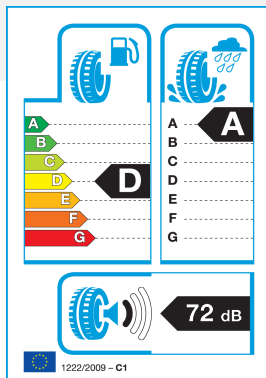

CONTINENTAL 255/40ZR 20 101Y TL SpCont.5P MO XL FR MERCEDES-MODELLE/EXTRA LOAD

~~219.19€~~ **214.81€**

- Proizvajalec : CONTINENTAL
- Šifra : 10CO25540R200Y-5002M
- Tip pnevmatike : Letne
- Hitrostni razred : Y: 300 km/h
- Višina pnevmatike : 40
- Nosilnost : 101
- Premer pnevmatike : 20
- Širina pnevmatike : 255

CONTINENTAL 255/40ZR 20 101Y TL SpCont.5P MO XL FR MERCEDES-MODELLE/EXTRA LOAD

<https://www.gumishop.si/continental-255-40zr-20-101y-tl-spcont-5p-mo-xl-fr-mercedes-modelle-extra-load-10co25540r200y-5002m-4019238013429.html>