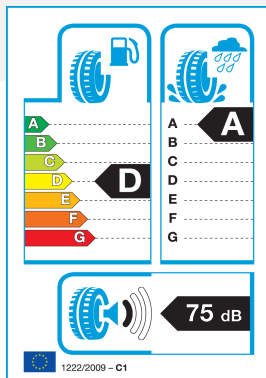

CONTINENTAL 285/30ZR 19 98Y TL SpCont.5P MO XL FR MERCEDES-MODELLE/EXTRA LOAD

282.75€ **277.09€**

- Proizvajalec : CONTINENTAL
- Šifra : 10CO28530R190Y-5002B
- Tip pnevmatike : Letne
- Hitrostni razred : Y: 300 km/h
- Premer pnevmatike : 19
- Nosilnost : 98
- Višina pnevmatike : 30
- Širina pnevmatike : 285

[https://www.gumishop.si/continental-285-30zr-19-98y-tl-spcont-5p-mo-xl-fr-mercedes-modelle-extra-load-10co28530r190y-5002b-4019238013931-h
tml](https://www.gumishop.si/continental-285-30zr-19-98y-tl-spcont-5p-mo-xl-fr-mercedes-modelle-extra-load-10co28530r190y-5002b-4019238013931-html)