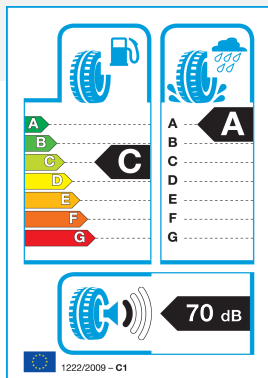

PIRELLI 225/40R 19 93Y TL PZero R/F MOE XL RUN-FLAT/MERCEDES-VERSION/EXTRA LOAD

~~227.67€~~ **223.12€**

- Proizvajalec : PIRELLI
- Šifra : 10PI22540R190Y-0052M
- Tip pnevmatike : Letne
- Hitrostni razred : Y: 300 km/h
- Premer pnevmatike : 19
- Višina pnevmatike : 40
- Nosilnost : 93
- Širina pnevmatike : 225
- Run flat : Run flat

<https://www.gumishop.si/pirelli-225-40r-19-93y-tl-pzero-r-f-moe-xl-run-flat-mercedes-version-extra-load-10pi22540r190y-0052m-8019227290820.html>