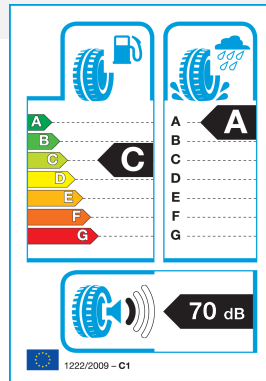

## PIRELLI 295/35R 21 107Y TL PZero MO1 XL MERCEDES-VERSION/EXTRA LOAD

~~260.36€~~ **249.94€**

- Proizvajalec : PIRELLI
- Šifra : 11PI29535R210Y-8502D
- Tip pnevmatike : Letne
- Hitrostni razred : Y: 300 km/h
- Višina pnevmatike : 35
- Širina pnevmatike : 295
- Premer pnevmatike : 21
- Nosilnost : 107

<https://www.gumishop.si/pirelli-295-35r-21-107y-tl-pzero-mo1-xl-mercedes-version-extra-load-11pi29535r210y-8502d-8019227286120.html>