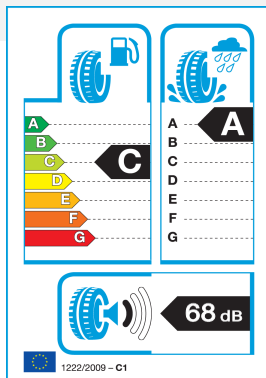

PIRELLI 285/35R 22 106Y TL PZero N0 XL PORSCHE-VERSION/EXTRA LOAD

~~368.98€~~ **354.22€**

- Proizvajalec : PIRELLI
- Šifra : 11PI28535R220Y-85020
- Tip pnevmatike : Letne
- Hitrostni razred : Y: 300 km/h
- Višina pnevmatike : 35
- Širina pnevmatike : 285
- Nosilnost : 106
- Premer pnevmatike : 22

PIRELLI 285/35R 22 106Y TL PZero N0 XL PORSCHE-VERSION/EXTRA LOAD

<https://www.gumishop.si/pirelli-285-35r-22-106y-tl-pzero-n0-xl-porsche-version-extra-load-11pi28535r220y-85020-8019227267129.html>