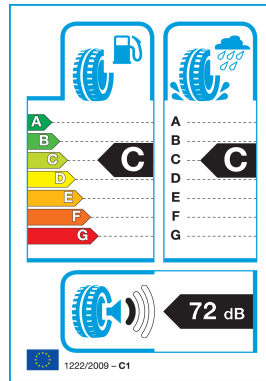

## TRACMAX 315/35R 20 110V TL S-220 XL EXTRA LOAD

~~107.51€~~ **103.21€**

- Proizvajalec : TRACMAX
- Šifra : 13TM31535R200V-2202
- Tip pnevmatike : Zimske
- Hitrostni razred : V: 240 km/h
- Višina pnevmatike : 35
- Premer pnevmatike : 20
- Nosilnost : 110
- Širina pnevmatike : 315

TRACMAX 315/35R 20 110V TL S-220 XL EXTRA LOAD

<https://www.gumishop.si/tracmax-315-35r-20-110v-tl-s-220-xl-extra-load-13tm31535r200v-2202-6958460903550.html>