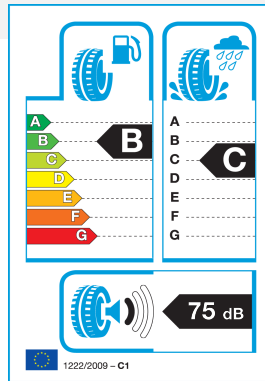

CONTINENTAL 285/30R 21 100W TL TS-860S XL FR EXTRA LOAD

~~464.39€~~ **455.10€**

- Proizvajalec : CONTINENTAL
- Šifra : 13CO28530R210W-8602
- Tip pnevmatike : Zimske
- Hitrostni razred : W: 270 km/h
- Nosilnost : 100
- Višina pnevmatike : 30
- Širina pnevmatike : 285
- Premer pnevmatike : 21

<https://www.gumishop.si/continental-285-30r-21-100w-tl-ts-860s-xl-fr-extra-load-13co28530r210w-8602-4019238003765.html>