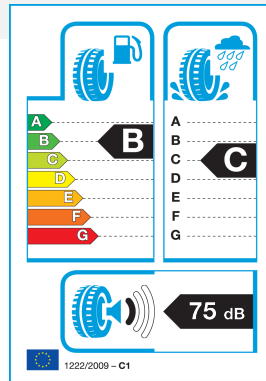

CONTINENTAL 285/30R 21 100W TL TS-860S XL FR EXTRA LOAD

~~464.39€~~ **445.81€**

- Proizvajalec : CONTINENTAL
- Šifra : 13CO28530R210W-8602
- Tip pnevmatike : Zimske
- Hitrostni razred : W: 270 km/h
- Nosilnost : 100
- Višina pnevmatike : 30
- Širina pnevmatike : 285
- Premer pnevmatike : 21

<https://www.gumishop.si/continental-285-30r-21-100w-tl-ts-860s-xl-fr-extra-load-13co28530r210w-8602-4019238003765.html>