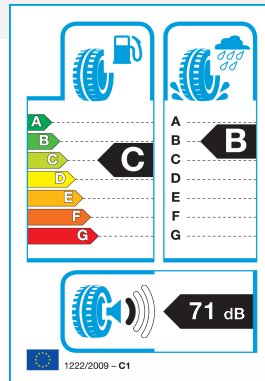

PIRELLI 175/65R 15 88H TL W-210c3+ XL BMW-VERSION/EXTRA LOAD

97.50€ **93.60€**

- Proizvajalec : PIRELLI
- Šifra : 13PI17565R150H-2132
- Tip pnevmatike : Zimske
- Hitrostni razred : H: 210 km/h
- Premer pnevmatike : 15
- Višina pnevmatike : 65
- Širina pnevmatike : 175
- Nosilnost : 88

PIRELLI 175/65R 15 88H TL W-210c3+ XL BMW-VERSION/EXTRA LOAD

<https://www.gumishop.si/pirelli-175-65r-15-88h-tl-w-210c3-xl-bmw-version-extra-load-13pi17565r150h-2132-8019227311075.html>