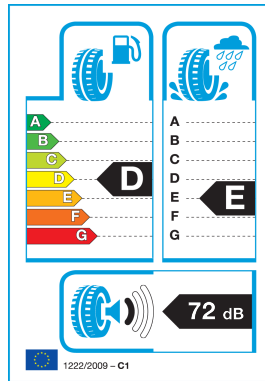

MAXXIS 225/75R 16 104H TL MA-SW Wintermaxx

~~110.01€~~ **107.81€**

- Proizvajalec : MAXXIS
- Šifra : 11MA22575R160H-1000
- Tip pnevmatike : Zimske
- Hitrostni razred : H: 210 km/h
- Premer pnevmatike : 16
- Širina pnevmatike : 225
- Nosilnost : 104
- Višina pnevmatike : 75