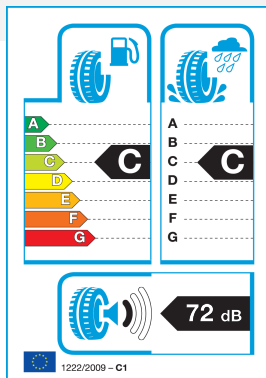

CONTINENTAL 205/60R 16 96V TL TS-815 Seal XL CONTI SEAL/EXTRA LOAD

~~155.63€~~ **152.52€**

- Proizvajalec : CONTINENTAL
- Šifra : 12CO20560R160V-8152S
- Tip pnevmatike : Celoletne
- Hitrostni razred : V: 240 km/h
- Višina pnevmatike : 60
- Premer pnevmatike : 16
- Širina pnevmatike : 205
- Nosilnost : 96

CONTINENTAL 205/60R 16 96V TL TS-815 Seal XL CONTI SEAL/EXTRA LOAD

<https://www.gumishop.si/continental-205-60r-16-96v-tl-ts-815-seal-xl-conti-seal-extra-load-12co20560r160v-8152s-4019238010251.html>