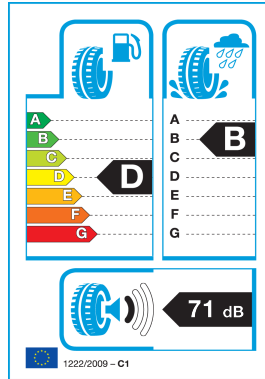

NEXEN 295/25R 22 97Y TL N`Fera SU-1 XL EXTRA LOAD

223.92€ **219.44€**

- Proizvajalec : NEXEN
- Šifra : 10NE29525R220Y-4002
- Tip pnevmatike : Letne
- Hitrostni razred : Y: 300 km/h
- Nosilnost : 97
- Višina pnevmatike : 25
- Širina pnevmatike : 295
- Premer pnevmatike : 22

<https://www.gumishop.si/nexen-295-25r-22-97y-tl-n-fera-su-1-xl-extra-load-10ne29525r220y-4002-8807622464607.html>