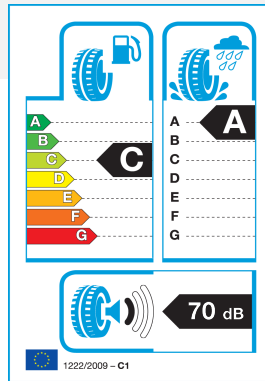

PIRELLI 255/35R 19 96Y TL PZero R/F MOE XL RUN-FLAT/MERCEDES-VERSION/EXTRA LOAD

~~190.54€~~ **182.92€**

- Proizvajalec : PIRELLI
- Šifra : 10PI25535R190Y-0052E
- Tip pnevmatike : Letne
- Hitrostni razred : Y: 300 km/h
- Premer pnevmatike : 19
- Nosilnost : 96
- Višina pnevmatike : 35
- Širina pnevmatike : 255
- Run flat : Run flat

<https://www.gumishop.si/pirelli-255-35r-19-96y-tl-pzero-r-f-moe-xl-run-flat-mercedes-version-extra-load-10pi25535r190y-0052e-8019227290837.htm>