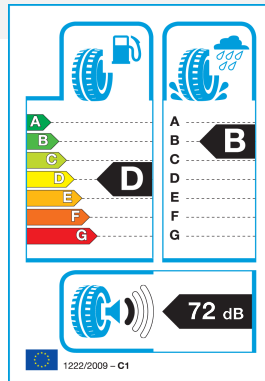

PIRELLI 275/35ZR 20 102Y TL PZero+ XL BMW-VERSION/EXTRA LOAD

~~242.56€~~ **237.70€**

- Proizvajalec : PIRELLI
- Šifra : 10PI27535R200Y-0052D
- Tip pnevmatike : Letne
- Hitrostni razred : Y: 300 km/h
- Višina pnevmatike : 35
- Nosilnost : 102
- Premer pnevmatike : 20
- Širina pnevmatike : 275

PIRELLI 275/35ZR 20 102Y TL PZero+ XL BMW-VERSION/EXTRA LOAD

<https://www.gumishop.si/pirelli-275-35zr-20-102y-tl-pzero-xl-bmw-version-extra-load-10pi27535r200y-0052d-8019227272772.html>