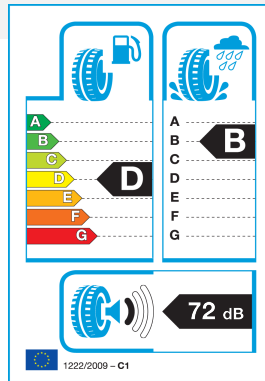

PIRELLI 275/35ZR 20 102Y TL PZero+ XL BMW-VERSION/EXTRA LOAD

~~242.56€~~ **232.85€**

- Proizvajalec : PIRELLI
- Šifra : 10PI27535R200Y-0052D
- Tip pnevmatike : Letne
- Hitrostni razred : Y: 300 km/h
- Višina pnevmatike : 35
- Nosilnost : 102
- Premer pnevmatike : 20
- Širina pnevmatike : 275

PIRELLI 275/35ZR 20 102Y TL PZero+ XL BMW-VERSION/EXTRA LOAD

<https://www.gumishop.si/pirelli-275-35zr-20-102y-tl-pzero-xl-bmw-version-extra-load-10pi27535r200y-0052d-8019227272772.html>