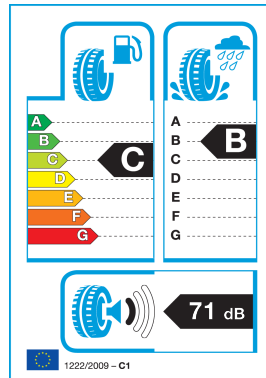

PLATIN 205/60R 15 91V TL RP-420 Summer

64.12€ 62.83€

- Proizvajalec : PLATIN
- Šifra : 10PL20560R150V-4200
- Tip pnevmatike : Letne
- Hitrostni razred : V: 240 km/h
- Premer pnevmatike : 15
- Višina pnevmatike : 60
- Nosilnost : 91
- Širina pnevmatike : 205

Platin RP-420 - nova letna pnevmatika na voljo v naši spletni trgovini.

Pnevmatike so dobavljive v 54 velikostih, 15-19 col

- Zelo visoka stopnja zanesljivosti v mokrem, zahvaljujoč krožnim odvodnim utorom in hidrodinamično oblikovanim prečnim utorom na področju ramena
- Močan odziv pri zaviranju in boljša odzivnost na mokrih cestah zaradi lamel v obliki loka na notranjem in zunanjem ramenu
- Zmanjšan tekalni upor in boljše lastnosti pri zaviranju v mokrem zaradi višjega deleža silice in nove polimerne tehnologije
- Inovativna tehnologija v nizko cenovnem segmentu: indikator za suho in mokro cesto

Pnevmatike Platin proizvajajo v Continentalovih najsodobnejših obratih v EU.

<https://www.gumishop.si/platin-205-60r-15-91v-tl-rp-420-summer-10pl20560r150v-4200-4019238018257.html>