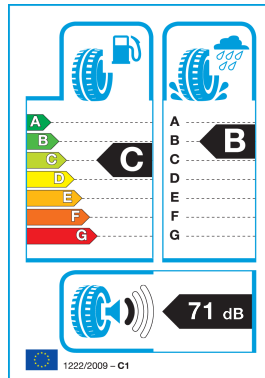

PLATIN 205/60R 15 91V TL RP-420 Summer

64.12€ 61.55€

- Proizvajalec : PLATIN
- Šifra : 10PL20560R150V-4200
- Tip pnevmatike : Letne
- Hitrostni razred : V: 240 km/h
- Premer pnevmatike : 15
- Višina pnevmatike : 60
- Nosilnost : 91
- Širina pnevmatike : 205

Platin RP-420 - nova letna pnevmatika na voljo v naši spletni trgovini.

Pnevmatike so dobavljive v 54 velikostih, 15-19 col

- Zelo visoka stopnja zanesljivosti v mokrem, zahvaljujoč krožnim odvodnim utorom in hidrodinamično oblikovanim prečnim utorom na področju ramena
- Močan odziv pri zaviranju in boljša odzivnost na mokrih cestah zaradi lamel v obliki loka na notranjem in zunanem ramenu
- Zmanjšan tekalni upor in boljše lastnosti pri zaviranju v mokrem zaradi višjega deleža silice in nove polimerne tehnologije
- Inovativna tehnologija v nizko cenovnem segmentu: indikator za suho in mokro cesto

Pnevmatike Platin proizvajajo v Continentalovih najsodobnejših obratih v EU.

<https://www.gumishop.si/platin-205-60r-15-91v-tl-rp-420-summer-10pl20560r150v-4200-4019238018257.html>