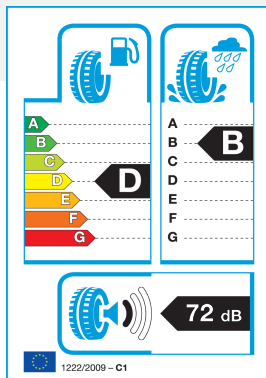

CONTINENTAL 225/40ZR 19 93Y TL SpCont.5P MO XL FR MERCEDES-MODELLE/EXTRA LOAD

~~187.06€~~ **183.32€**

- Proizvajalec : CONTINENTAL
- Šifra : 10CO22540R190Y-5002E
- Tip pnevmatike : Letne
- Hitrostni razred : Y: 300 km/h
- Premer pnevmatike : 19
- Višina pnevmatike : 40
- Nosilnost : 93
- Širina pnevmatike : 225

[https://www.gumishop.si/continental-225-40zr-19-93y-tl-spcont-5p-mo-xl-fr-mercedes-modelle-extra-load-10co22540r190y-5002e-4019238013504-h
tml](https://www.gumishop.si/continental-225-40zr-19-93y-tl-spcont-5p-mo-xl-fr-mercedes-modelle-extra-load-10co22540r190y-5002e-4019238013504-html)