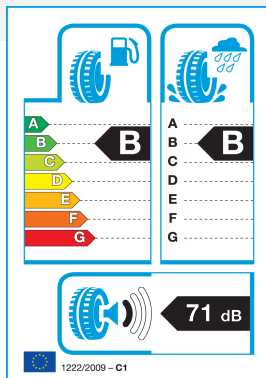

## CONTINENTAL 225/50R 17 94W TL SpCont.5 MO MERCEDES-MODELLE

~~143.67€~~ **140.80€**

- Proizvajalec : CONTINENTAL
- Šifra : 10CO22550R170W-5000W
- Tip pnevmatike : Letne
- Premer pnevmatike : 17
- Hitrostni razred : W: 270 km/h
- Višina pnevmatike : 50
- Nosilnost : 94
- Širina pnevmatike : 225

<https://www.gumishop.si/continental-225-50r-17-94w-tl-spcont-5-mo-mercedes-modelle-10co22550r170w-5000w-4019238026054-html>