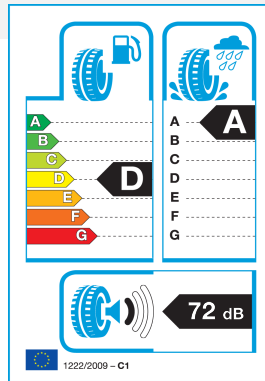

## CONTINENTAL 245/35ZR 20 95Y TL SpCont.6 XL FR EXTRA LOAD

**212.51€ 204.01€**

- Proizvajalec : CONTINENTAL
- Šifra : 10CO24535R200Y-6662N
- Tip pnevmatike : Letne
- Hitrostni razred : Y: 300 km/h
- Nosilnost : 95
- Višina pnevmatike : 35
- Premer pnevmatike : 20
- Širina pnevmatike : 245

<https://www.gumishop.si/continental-245-35zr-20-95y-tl-spcont-6-xl-fr-extra-load-10co24535r200y-6662n-4019238019391.html>