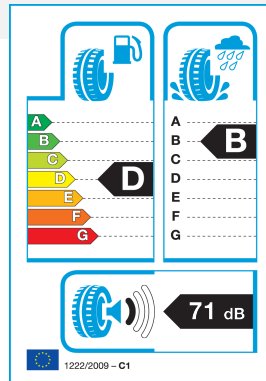

CONTINENTAL 245/50R 18 100Y TL SpCont.3+ SSR RUN-FLAT/BMW-MODELLE

~~216.69€~~ **208.02€**

- Proizvajalec : CONTINENTAL
- Šifra : 10CO24550R180Y-3030S
- Tip pnevmatike : Letne
- Hitrostni razred : Y: 300 km/h
- Višina pnevmatike : 50
- Premer pnevmatike : 18
- Nosilnost : 100
- Širina pnevmatike : 245
- Run flat : Run flat

<https://www.gumishop.si/continental-245-50r-18-100y-tl-spcont-3-ssr-run-flat-bmw-modelle-10co24550r180y-3030s-4019238013559-html>