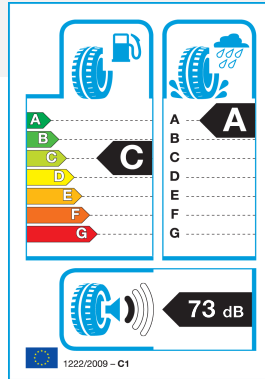

CONTINENTAL 275/45ZR 20 110Y TL SpCont.5P N0 XL FR PORSCHE-MODELLE/EXTRA LOAD

~~231.43€~~ **222.17€**

- Proizvajalec : CONTINENTAL
- Šifra : 10CO27545R200Y-50020
- Tip pnevmatike : Letne
- Hitrostni razred : Y: 300 km/h
- Višina pnevmatike : 45
- Premer pnevmatike : 20
- Širina pnevmatike : 275
- Nosilnost : 110

<https://www.gumishop.si/continental-275-45zr-20-110y-tl-spcont-5p-n0-xl-fr-porsche-modelle-extra-load-10co27545r200y-50020-4019238695274-html>