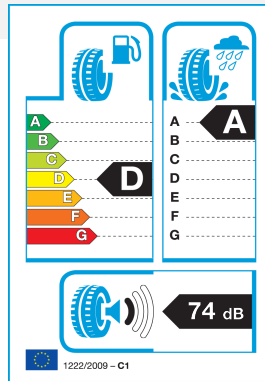

CONTINENTAL 285/40ZR 19 103Y TL SpCont.3 N0 FR PORSCHE-MODELLE

~~286.23€~~ **280.50€**

- Proizvajalec : CONTINENTAL
- Šifra : 10CO28540R190Y-3030
- Tip pnevmatike : Letne
- Hitrostni razred : Y: 300 km/h
- Premer pnevmatike : 19
- Višina pnevmatike : 40
- Nosilnost : 103
- Širina pnevmatike : 285