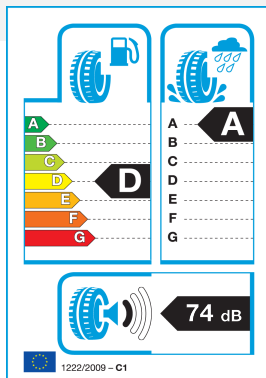

CONTINENTAL 285/40ZR 19 103Y TL SpCont.3 N0 FR PORSCHE-MODELLE

~~286.23€~~ **274.78€**

- Proizvajalec : CONTINENTAL
- Šifra : 10CO28540R190Y-3030
- Tip pnevmatike : Letne
- Hitrostni razred : Y: 300 km/h
- Premer pnevmatike : 19
- Višina pnevmatike : 40
- Nosilnost : 103
- Širina pnevmatike : 285

<https://www.gumishop.si/continental-285-40zr-19-103y-tl-spcont-3-n0-fr-porsche-modelle-10co28540r190y-3030-4019238013900-html>