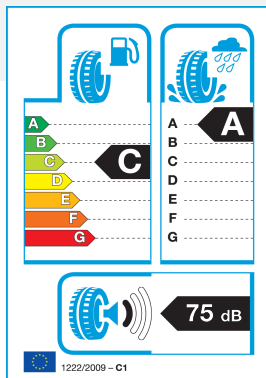

CONTINENTAL 285/40R 22 110Y TL SpCont.6 AO XL FR AUDI-MODELLE/EXTRA LOAD/SILENT

~~438.66€~~ **421.11€**

- Proizvajalec : CONTINENTAL
- Šifra : 10CO28540R220Y-6662
- Tip pnevmatike : Letne
- Hitrostni razred : Y: 300 km/h
- Višina pnevmatike : 40
- Širina pnevmatike : 285
- Premer pnevmatike : 22
- Nosilnost : 110

CONTINENTAL 285/40R 22 110Y TL SpCont.6 AO XL FR AUDI-MODELLE/EXTRA LOAD/SILENT

<https://www.gumishop.si/continental-285-40r-22-110y-tl-spcont-6-ao-xl-fr-audi-modelle-extra-load-silent-10co28540r220y-6662-4019238781908-htm>