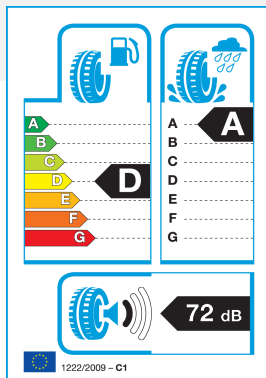

CONTINENTAL 235/35ZR 19 91Y TL SpCont.5P RO2 XL FR AUDI QUATTRO-MODELLE/EXTRA LOAD

~~161.05€~~ **157.83€**

- Proizvajalec : CONTINENTAL
- Šifra : 10CO23535R190Y-5002D
- Tip pnevmatike : Letne
- Hitrostni razred : Y: 300 km/h
- Premer pnevmatike : 19
- Nosilnost : 91
- Višina pnevmatike : 35
- Širina pnevmatike : 235

CONTINENTAL 235/35ZR 19 91Y TL SpCont.5P RO2 XL FR AUDI QUATTRO-MODELLE/EXTRA LOAD

<https://www.gumishop.si/continental-235-35zr-19-91y-tl-spcont-5p-ro2-xl-fr-audi-quattro-modelle-extra-load-10co23535r190y-5002d-4019238013849.html>