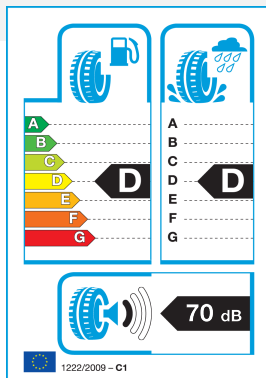

## MICHELIN 245/35ZR 20 95Y TL Pi.Sp.Cup-2 N1 XL RENNREIFEN/PORSCHE-AUSF

~~321.69€~~ **315.26€**

- Proizvajalec : MICHELIN
- Šifra : 10MI24535R200Y-60221
- Tip pnevmatike : Letne

<https://www.gumishop.si/michelin-245-35zr-20-95y-tl-pi-sp-cup-2-n1-xl-rennreifen-porsche-ausf-10mi24535r200y-60221-3528706980350-html>