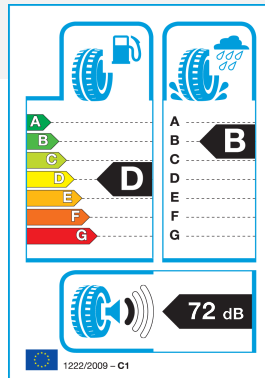

PIRELLI 225/35R 19 88Y TL PZero+ R/F XL RUN-FLAT/BMW-VERSION/EXTRA LOAD

~~184.00€~~ **176.64€**

- Proizvajalec : PIRELLI
- Šifra : 10PI22535R190Y-0052B
- Tip pnevmatike : Letne
- Hitrostni razred : Y: 300 km/h
- Premer pnevmatike : 19
- Nosilnost : 88
- Širina pnevmatike : 225
- Višina pnevmatike : 35
- Run flat : Run flat

<https://www.gumishop.si/pirelli-225-35r-19-88y-tl-pzero-r-f-xl-run-flat-bmw-version-extra-load-10pi22535r190y-0052b-8019227202274.html>