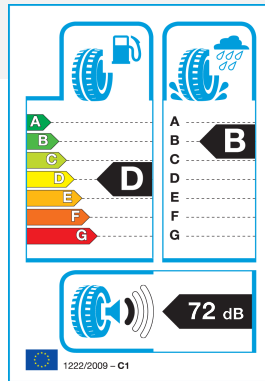

PIRELLI 225/35R 19 88Y TL PZero+ R/F XL RUN-FLAT/BMW-VERSION/EXTRA LOAD

~~188.18€~~ **184.41€**

- Proizvajalec : PIRELLI
- Šifra : 10PI22535R190Y-0052B
- Tip pnevmatike : Letne
- Hitrostni razred : Y: 300 km/h
- Premer pnevmatike : 19
- Nosilnost : 88
- Širina pnevmatike : 225
- Višina pnevmatike : 35
- Run flat : Run flat

<https://www.gumishop.si/piirelli-225-35r-19-88y-tl-pzero-r-f-xl-run-flat-bmw-version-extra-load-10pi22535r190y-0052b-8019227202274.html>