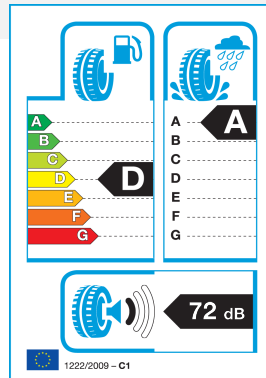

PIRELLI 245/30ZR 20 90Y TL PZero L XL LAMORGHINI-VERSION/EXTRA LOAD

~~310.29€~~ **297.88€**

- Proizvajalec : PIRELLI
- Šifra : 10PI24530R200Y-0052G
- Tip pnevmatike : Letne
- Hitrostni razred : Y: 300 km/h
- Nosilnost : 90
- Premer pnevmatike : 20
- Širina pnevmatike : 245
- Višina pnevmatike : 30

<https://www.gumishop.si/pirelli-245-30zr-20-90y-tl-pzero-l-xl-lamorghini-version-extra-load-10pi24530r200y-0052g-8019227256031.html>