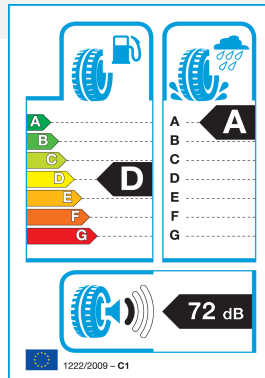

PIRELLI 245/30ZR 20 90Y TL PZero L XL LAMORGHINI-VERSION/EXTRA LOAD

310.29€ 304.08€

- Proizvajalec : PIRELLI
- Šifra : 10PI24530R200Y-0052G
- Tip pnevmatike : Letne
- Hitrostni razred : Y: 300 km/h
- Nosilnost : 90
- Premer pnevmatike : 20
- Širina pnevmatike : 245
- Višina pnevmatike : 30

<https://www.gumishop.si/pirelli-245-30zr-20-90y-tl-pzero-l-xl-lamorghini-version-extra-load-10pi24530r200y-0052g-8019227256031.html>