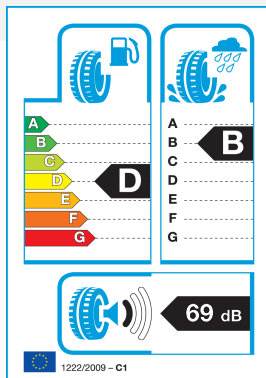

## PIRELLI 245/35ZR 20 95Y TL PZero F02 XL FERRARI-VERSION/EXTRA LOAD

~~301.53€~~ **295.49€**

- Proizvajalec : PIRELLI
- Šifra : 10PI24535R200Y-0052W
- Tip pnevmatike : Letne
- Hitrostni razred : Y: 300 km/h
- Nosilnost : 95
- Višina pnevmatike : 35
- Premer pnevmatike : 20
- Širina pnevmatike : 245

<https://www.gumishop.si/pirelli-245-35zr-20-95y-tl-pzero-f02-xl-ferrari-version-extra-load-10pi24535r200y-0052w-8019227244113.html>