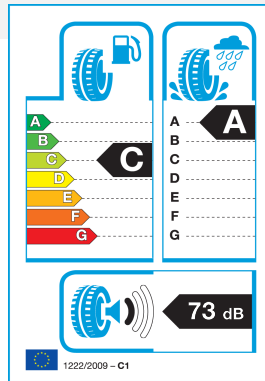

CONTINENTAL 255/55R 20 110V TL PremCont.6 XL FR EXTRA LOAD

~~205.70€~~ **197.47€**

- Proizvajalec : CONTINENTAL
- Šifra : 11CO25555R200V-0602
- Tip pnevmatike : Letne
- Hitrostni razred : V: 240 km/h
- Višina pnevmatike : 55
- Premer pnevmatike : 20
- Širina pnevmatike : 255
- Nosilnost : 110

CONTINENTAL 255/55R 20 110V TL PremCont.6 XL FR EXTRA LOAD

<https://www.gumishop.si/continental-255-55r-20-110v-tl-premcont-6-xl-fr-extra-load-11co25555r200v-0602-4019238022483-html>