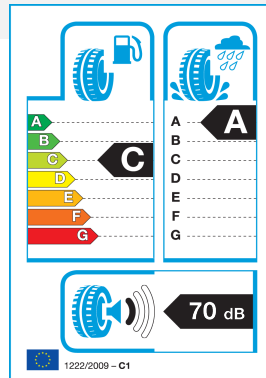

PIRELLI 265/40ZR 21 105Y TL PZero MO1 XL MERCEDES-VERSION/EXTRA LOAD

~~275.80€~~ **270.28€**

- Proizvajalec : PIRELLI
- Šifra : 11PI26540R210Y-8502M
- Tip pnevmatike : Letne
- Hitrostni razred : Y: 300 km/h
- Višina pnevmatike : 40
- Širina pnevmatike : 265
- Nosilnost : 105
- Premer pnevmatike : 21