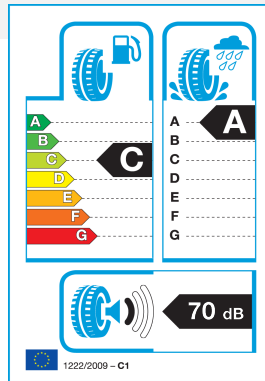

PIRELLI 265/40ZR 21 105Y TL PZero MO1 XL MERCEDES-VERSION/EXTRA LOAD

~~270.37€~~ **259.56€**

- Proizvajalec : PIRELLI
- Šifra : 11PI26540R210Y-8502M
- Tip pnevmatike : Letne
- Hitrostni razred : Y: 300 km/h
- Višina pnevmatike : 40
- Širina pnevmatike : 265
- Nosilnost : 105
- Premer pnevmatike : 21