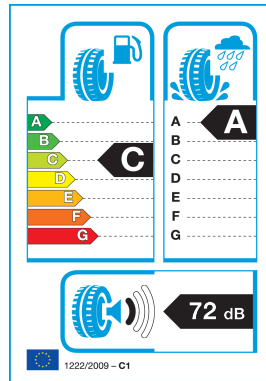

## CONTINENTAL 215/50R 17 95W TL SpCont.5 XL EXTRA LOAD

~~146.03€~~ **143.11€**

- Proizvajalec : CONTINENTAL
- Šifra : 10CO21555R170W-5002
- Tip pnevmatike : Letne
- Premer pnevmatike : 17
- Hitrostni razred : W: 270 km/h
- Višina pnevmatike : 50
- Nosilnost : 95
- Širina pnevmatike : 215

<https://www.gumishop.si/continental-215-50r-17-95w-tl-spcont-5-xl-extra-load-10co21555r170w-5002-4019238022872.html>