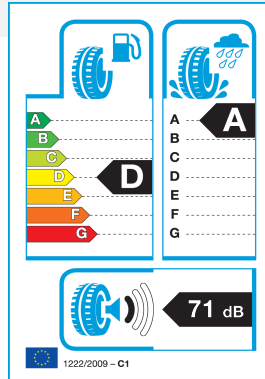

DUNLOP 235/60R 18 107W TL SP.Maxx RT-2 XL MFS EXTRA LOAD

~~148.40€~~ **145.43€**

- Proizvajalec : DUNLOP
- Šifra : 11DU23560R180W-6922
- Tip pnevmatike : Letne
- Hitrostni razred : W: 270 km/h
- Višina pnevmatike : 60
- Premer pnevmatike : 18
- Širina pnevmatike : 235
- Nosilnost : 107

<https://www.gumishop.si/dunlop-235-60r-18-107w-tl-sp-maxx-rt-2-xl-mfs-extra-load-11du23560r180w-6922-5452000471116-html>